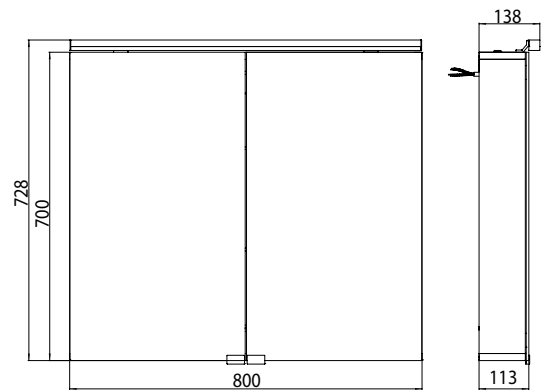

PRODUKTINFORMATION

Lichtspiegelschrank flat (LED), 800 mm, IP 44, 10 W, 4.000 K ohne Waschtischbeleuchtung

Art.-Nr.9797 050 64

Aufputzmodell, 2 einstellbare Ablagen, 2 Türen, 1 Steckdose, 1 Lichtschalter, Höhe: 728 mm, LED-Leuchte (Version mit Waschtischbeleuchtung: 2 Steckdosen, 2 Lichtschalter)