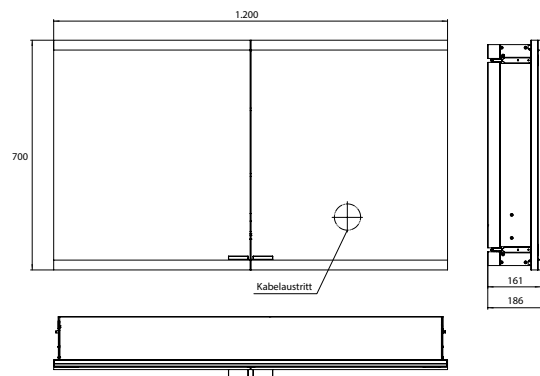

PRODUKTINFORMATION

Lichtspiegelschrank evo, 1.200 mm, 2 Türen, Unterputzmodell, IP 20 aluminium, mit light system, ohne Spiegelheizung

Art.-Nr.9397 080 16

Mit emco light system: Bedienung der Funktionen Ein/Aus, Lichtstärke, Lichtfarbe (2.700 bis 6.500 K) und Szenenauswahl (Cosmetic, Energizing, Relaxing) über App, Controller oder direkt am Touch-Bedienfeld. Vernetzung verschiedener Lichtquellen über Bluetooth. Detailinformationen zum emco light system unter www.emco-bath.com. Ohne emco light system: 2 Lichttaster (Helligkeit und Lichtfarbe - kalt/warm - stufenlos dimmbar), Waagerechte LED-Beleuchtung, verspiegelte Rückwand, 2 stufenlos einstellbare Glasablagen, 2 Steckdosen, Höhe: 700 mm