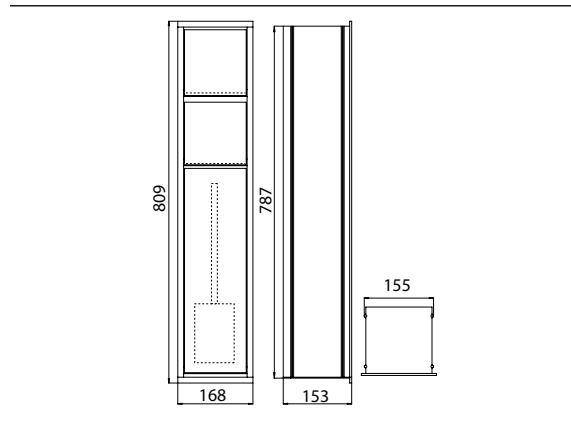

PRODUKTINFORMATION

WC-Modul aluminium/schwarz

Art.-Nr.9750 275 50

Reserverollen- / Feuchtpapierbox, Papierhalter, Toilettenbürstengarnitur, Türanschlag links/rechts
wechselbar