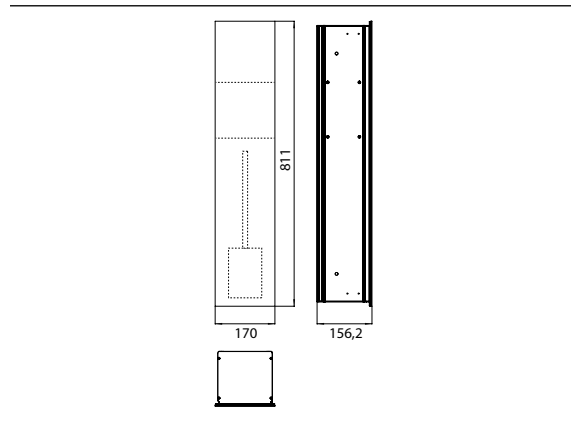

PRODUKTINFORMATION

WC-Modul - Unterputzmodell optiwhite

Art.-Nr.9754 274 53

Reserverollen- / Feuchtpapierbox, Papierhalter, Toilettenbürstengarnitur, Türanschlag links