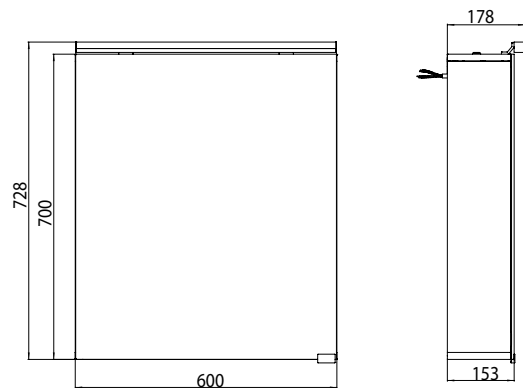

PRODUKTINFORMATION

Lichtspiegelschrank pure (LED), 600 mm, IP 44, 7 W, 4.000 K ohne Waschtischbeleuchtung

Art.-Nr.9797 050 85

Aufputzmodell, 2 stufenlos einstellbare Ablagen, 1 Tür, 1 Steckdose, 1 Lichtschalter, Höhe: 728 mm, LED-Leuchte