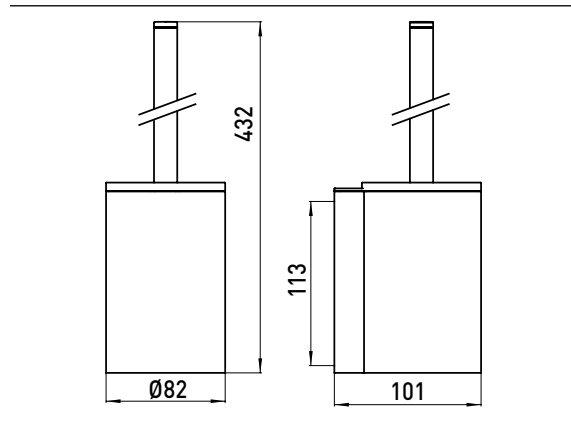

### Toilettenbürstengarnitur chrom

Art.-Nr.3515 001 00

Wandmodell, Behälter chrom