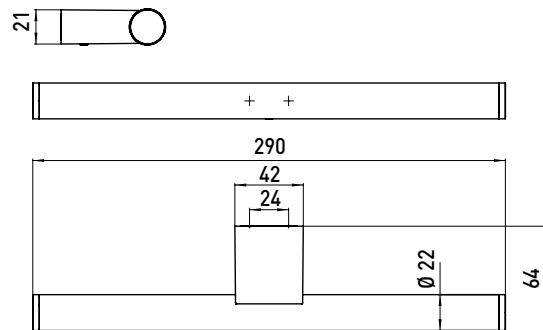

PRODUKTINFORMATION

Reservepapierhalter, doppelt chrom

Art.-Nr.3505 001 01