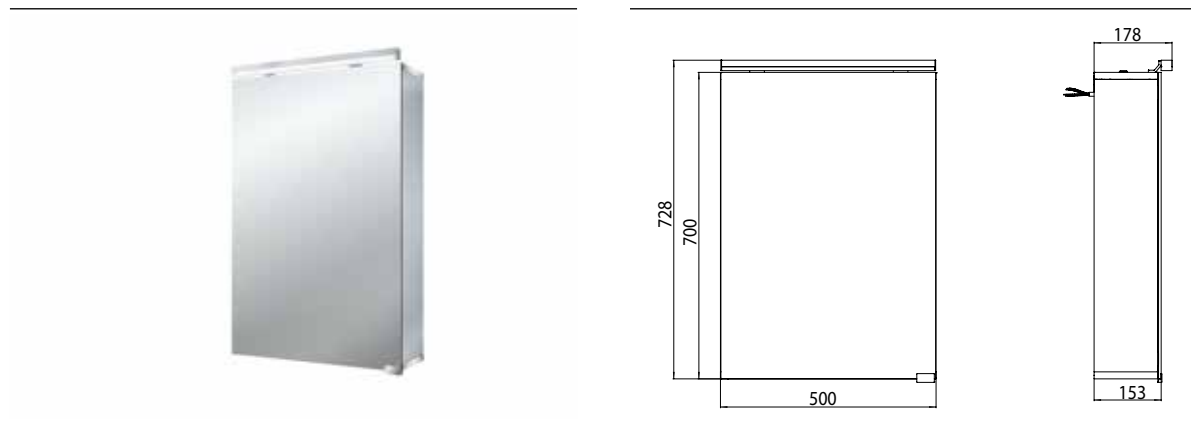

PRODUKTINFORMATION

Lichtspiegelschrank pure (LED), 500 mm, IP 44, 5 W, 4.000 K ohne Waschtischbeleuchtung

Art.-Nr.9797 050 86

Aufputzmodell, 2 stufenlos einstellbare Ablagen, 1 Tür, 1 Steckdose, 1 Lichtschalter, Höhe: 728 mm, LED-Leuchte (Version mit Waschtischbeleuchtung: 2 Steckdosen, 2 Schalter)