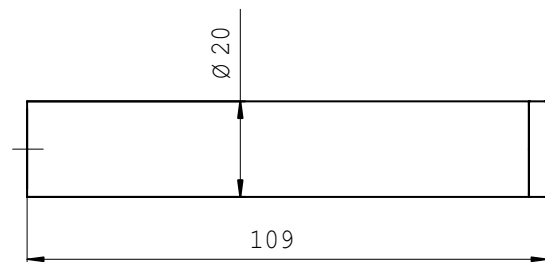

### Reservepapierhalter chrom

Art.-Nr.4505 001 00