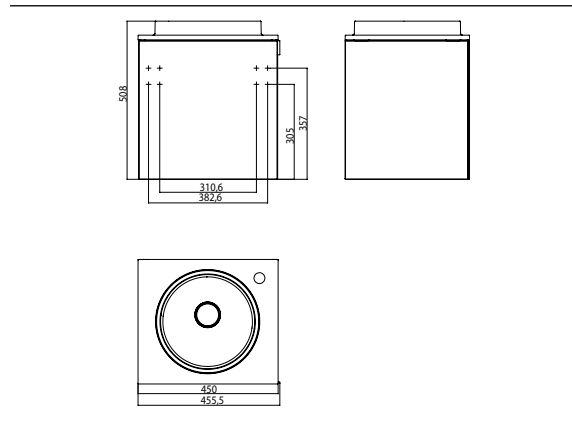

PRODUKTINFORMATION

Gäste-Waschtisch (Mineralguss), 450 mm optiwhite

Art.-Nr.9582 274 10

Türgriff rechts, mit Armaturenbohrung rechts