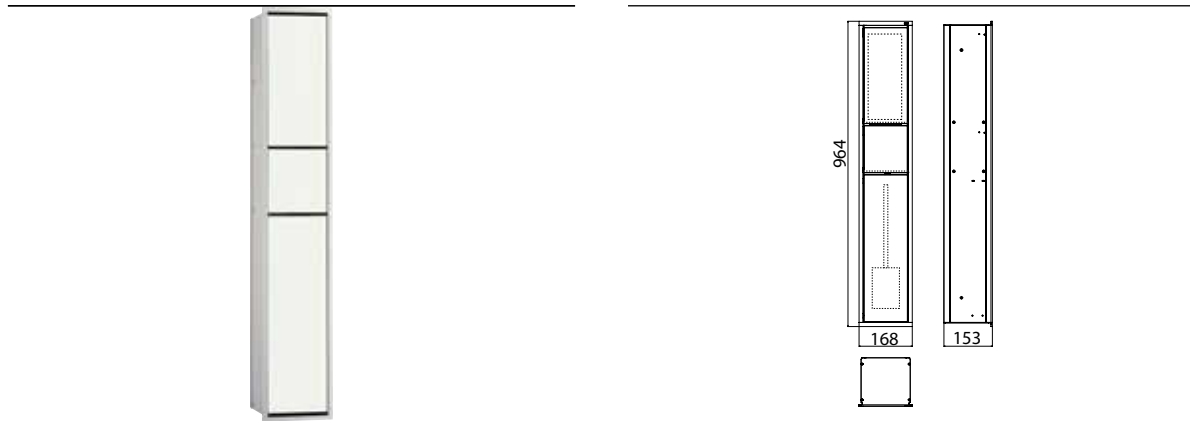

PRODUKTINFORMATION

Gäste-WC-Modul aluminium/optiwhite

Art.-Nr.9760 274 70

Müllbeutelhalter, Papierhalter, Toilettenbürstengarnitur, Türanschlag links/rechts wechselbar