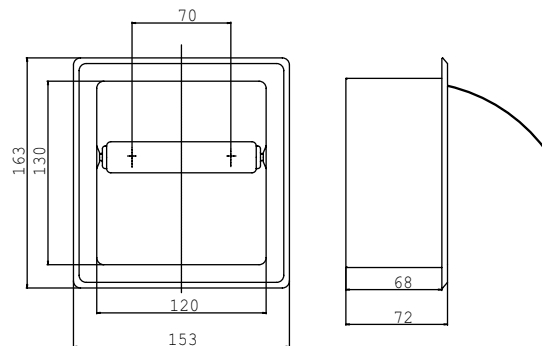

PRODUKTINFORMATION

Einbaupapierhalter m. Deckel chrom

Art.-Nr.3500 000 01