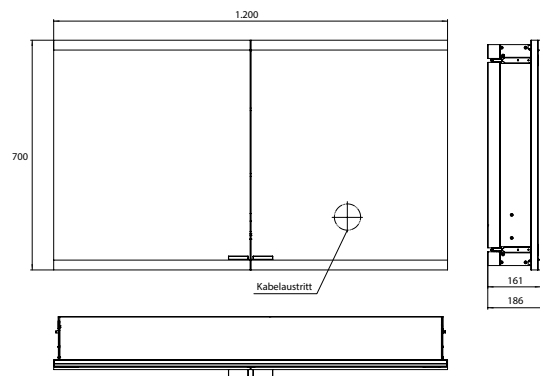

## PRODUKTINFORMATION

Lichtspiegelschrank evo, 1.200 mm, 2 Türen, Unterputzmodell, IP 20 aluminium, ohne emco light system, ohne Spiegelheizung

Art.-Nr.9397 081 16

Stufenlose Lichtsteuerung An/Aus, Helligkeit und Lichtfarbe (2.700 bis 6.500 K) über drei integrierte Touchbedienfelder, Waagerechte LED-Beleuchtung, verspiegelte Rückwand, 2 stufenlos einstellbare Glasablagen, 2 Steckdosen, Höhe: 700 mm