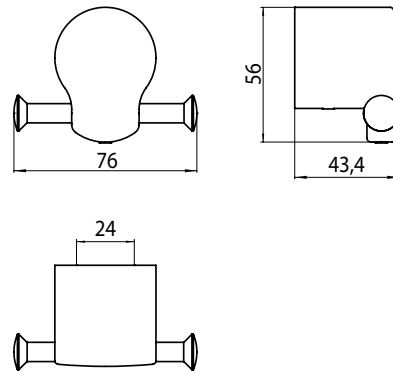

### Doppelhaken chrom

Art.-Nr.8478 001 00