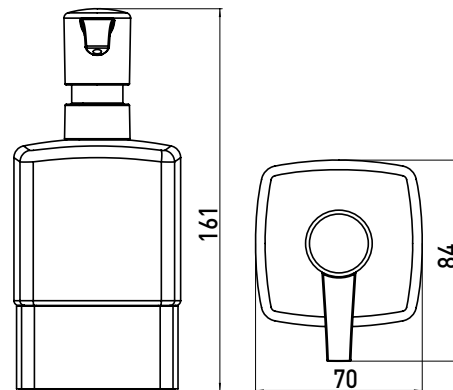

## PRODUKTINFORMATION

Flüssigseifenspender, Behälter Kristallglas satiniert, Dosierpumpe Kunststoff emco-steel

Art.-Nr.0521 016 01

Standmodell