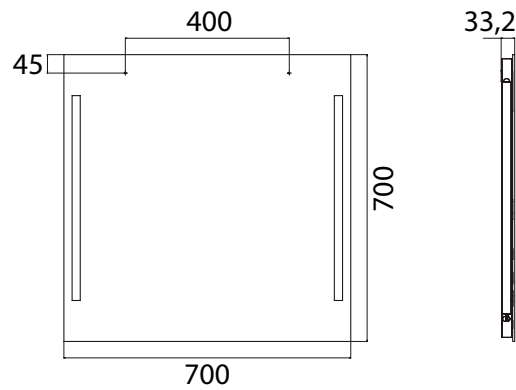

PRODUKTINFORMATION

Lichtspiegel premium, 700 x 700 mm spiegel

Art.-Nr.4496 000 72

ohne Schalter, LED (ca. 4.000 K)