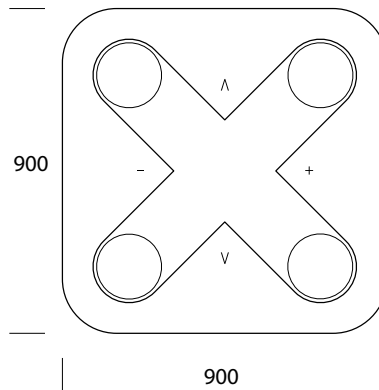

PRODUKTINFORMATION

Controller für emco light system: Bedienung der Funktionen Ein/Aus, Lichtstärke, Lichtfarbe und Szenenauswahl - abnehmbar, mit magnetischer Wandhalterung. schwarz

Art.-Nr.9397 133 00