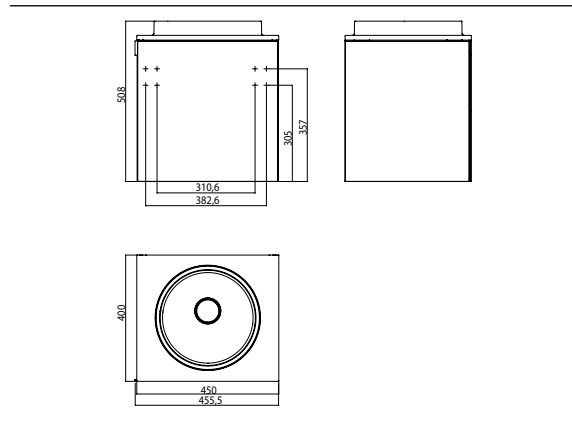

### Gäste-Waschtisch (Mineralguss), 450 mm optiwhite

Art.-Nr.9582 274 15

Türgriff links, ohne Armaturenbohrung