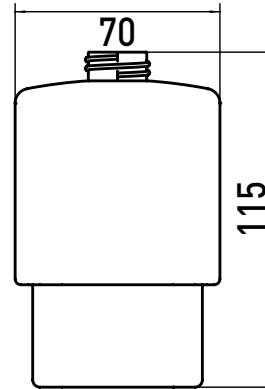

## PRODUKTINFORMATION

Behälter, Kristallglas satiniert glas

Art.-Nr.0521 000 90

passend zu loft, cue, trend