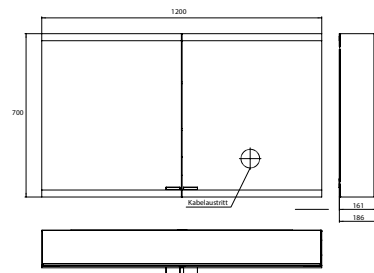

## PRODUKTINFORMATION

Lichtspiegelschrank evo, 1.200 mm, 2 Türen, Aufputzmodell, IP 20 aluminium, ohne emco light system, ohne Spiegelheizung

Art.-Nr.9397 081 06

Stufenlose Lichtsteuerung An/Aus, Helligkeit und Lichtfarbe (2.700 bis 6.500 K) über drei integrierte Touchbedienfelder, Waagerechte LED-Beleuchtung, verspiegelte Rückwand, 2 stufenlos einstellbare Glasablagen, 2 Steckdosen, Höhe: 700 mm