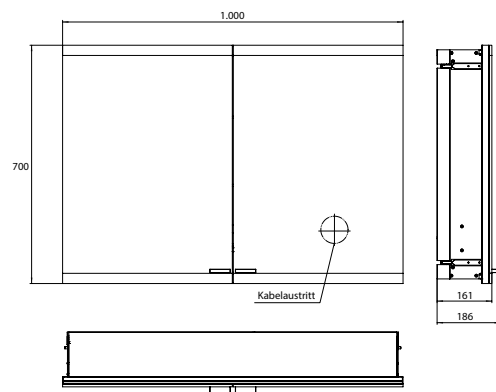

PRODUKTINFORMATION

Lichtspiegelschrank evo, 1.000 mm, 2 Türen, Unterputzmodell, IP 20 aluminium, mit emco light system, ohne Spiegelheizung

Art.-Nr.9397 080 15

Mit emco light system: Bedienung der Funktionen Ein/Aus, Lichtstärke, Lichtfarbe (2.700 bis 6.500 K) und Szenenauswahl (Cosmetic, Energizing, Relaxing) über App, Controller oder direkt am Touch-Bedienfeld. Vernetzung verschiedener Lichtquellen über Bluetooth. Detailinformationen zum emco light system unter www.emco-bath.com. Ohne emco light system: stufenlose Lichtsteuerung An/Aus, Helligkeit und Lichtfarbe (2.700 bis 6.500 K) über drei integrierte Touchbedienfelder, Waagerechte LED-Beleuchtung, verspiegelte Rückwand, 2 stufenlos einstellbare Glasablagen, 2 Steckdosen, Höhe: 700 mm