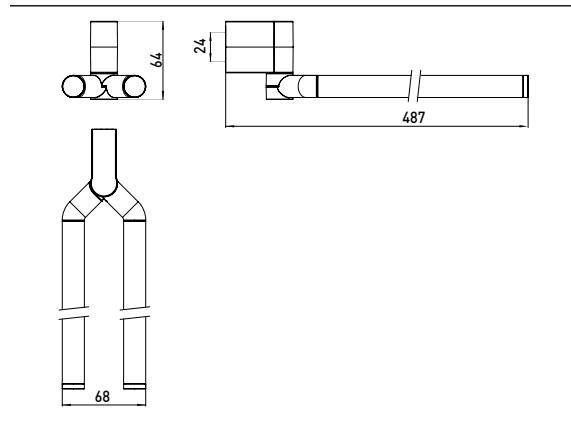

PRODUKTINFORMATION

Handtuchhalter chrom

Art.-Nr.3550 001 49

487 mm, schwenkbar