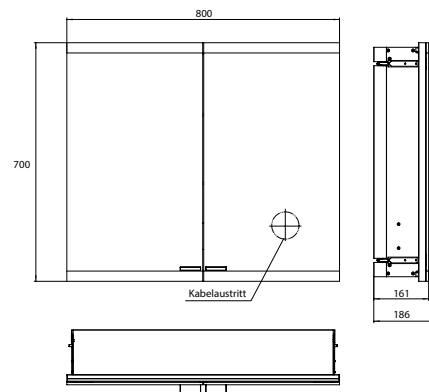

## PRODUKTINFORMATION

Lichtspiegelschrank evo, 800 mm, 2 Türen, Unterputzmodell, IP 20 aluminium, mit light system, ohne Spiegelheizung

Art.-Nr.9397 080 14

Mit emco light system: Bedienung der Funktionen Ein/Aus, Lichtstärke, Lichtfarbe (2.700 bis 6.500 K) und Szenenauswahl (Cosmetic, Energizing, Relaxing) über App, Controller oder direkt am Touch-Bedienfeld. Vernetzung verschiedener Lichtquellen über Bluetooth. Detailinformationen zum emco light system unter [www.emco-bath.com](http://www.emco-bath.com). Ohne emco light system: 2 Lichttaster (Helligkeit und Lichtfarbe - kalt/warm - stufenlos dimmbar), Waagerechte LED-Beleuchtung, verspiegelte Rückwand, 2 stufenlos einstellbare Glasablagen, 2 Steckdosen, Höhe: 700 mm