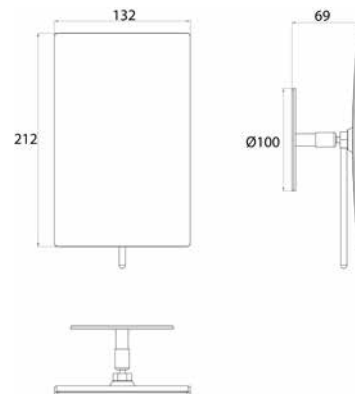

PRODUKTINFORMATION

Klebespiegel, 3-fach, eckig, 132 x 212 mm 3-fach, chrom

Art.-Nr.1094 001 30