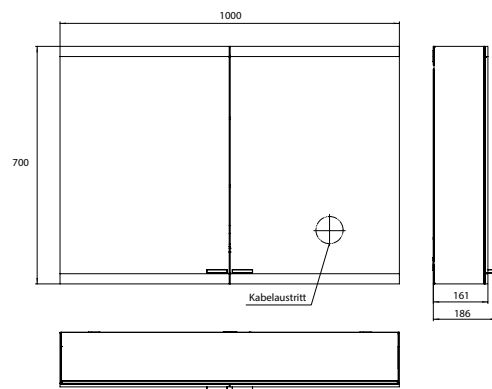

PRODUKTINFORMATION

Lichtspiegelschrank evo, 1.000 mm, 2 Türen, Aufputzmodell, IP 20 aluminium, ohne light system, ohne Spiegelheizung

Art.-Nr.9397 081 05

Mit emco light system: Bedienung der Funktionen Ein/Aus, Lichtstärke, Lichtfarbe (2.700 bis 6.500 K) und Szenenauswahl (Cosmetic, Energizing, Relaxing) über App, Controller oder direkt am Touch-Bedienfeld. Vernetzung verschiedener Lichtquellen über Bluetooth. Detailinformationen zum emco light system unter www.emco-bath.com. Ohne emco light system: 2 Lichttaster (Helligkeit und Lichtfarbe - kalt/warm - stufenlos dimmbar), Waagerechte LED-Beleuchtung, verspiegelte Rückwand, 2 stufenlos einstellbare Glasablagen, 2 Steckdosen, Höhe: 700 mm