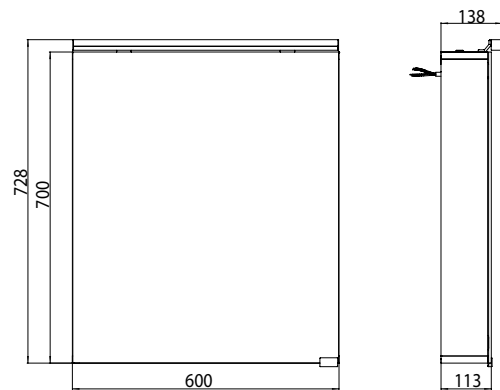

PRODUKTINFORMATION

Lichtspiegelschrank flat (LED), 600 mm, IP 44, 7 W, 4.000 K mit Waschtischbeleuchtung

Art.-Nr.9797 052 67

Aufputzmodell, 2 stufenlos einstellbare Ablagen, 1 Tür, 1 Steckdose, 1 Lichtschalter, Höhe: 728 mm, LED-Leuchte (Version mit Waschtischbeleuchtung: 2 Steckdosen, 2 Schalter)