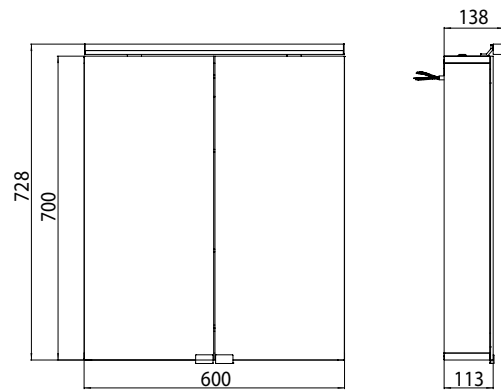

PRODUKTINFORMATION

Lichtspiegelschrank flat (LED), 600 mm, IP 44, 7 W, 4.000 K ohne Waschtischbeleuchtung

Art.-Nr.9797 050 63

Aufputzmodell, 2 einstellbare Ablagen, 2 Türen, 1 Steckdose, 1 Lichtschalter, Höhe: 728 mm, LED-Leuchte (Version mit Waschtischbeleuchtung: 2 Steckdosen, 2 Lichtschalter)