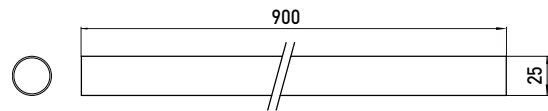

### Duschvorhangstange chrom

Art.-Nr.3587 001 90

900 mm