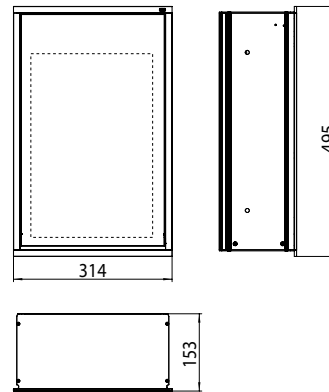

PRODUKTINFORMATION

Abfallsammler Modul - Unterputzmodell chrom/schwarz

Art.-Nr.9732 279 30