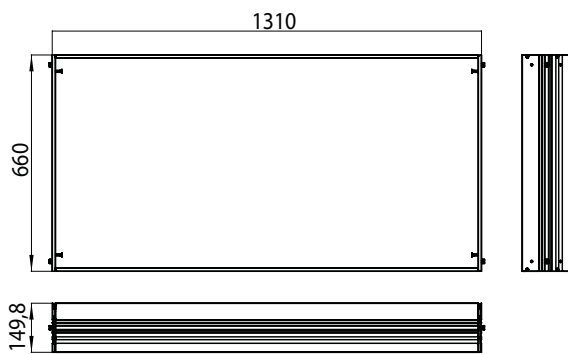

PRODUKTINFORMATION

Einbaurahmen Einbaurahmen

Art.-Nr.9897 000 09

für 9897 050 19/78