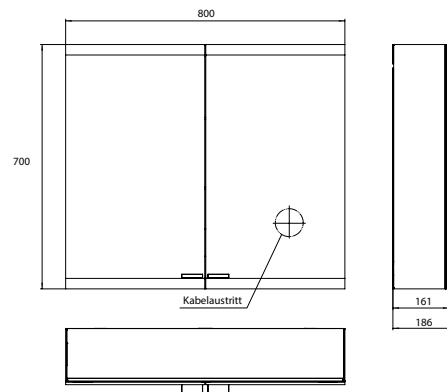

PRODUKTINFORMATION

Lichtspiegelschrank evo, 800 mm, 2 Türen, Aufputzmodell, IP 20 aluminium, mit emco light system, mit Spiegelheizung

Art.-Nr.9397 070 04

Mit emco light system: Bedienung der Funktionen Ein/Aus, Lichtstärke, Lichtfarbe (2.700 bis 6.500 K) und Szenenauswahl (Cosmetic, Energizing, Relaxing) über App, Controller oder direkt am Touch-Bedienfeld. Vernetzung verschiedener Lichtquellen über Bluetooth. Detailinformationen zum emco light system unter www.emco-bath.com. Ohne emco light system: 2 Lichttaster (Helligkeit und Lichtfarbe - kalt/warm - stufenlos dimmbar), Waagerechte LED-Beleuchtung, verspiegelte Rückwand, 2 stufenlos einstellbare Glasablagen, 2 Steckdosen, Höhe: 700 mm