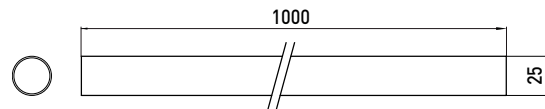

PRODUKTINFORMATION

Duschvorhangstange chrom

Art.-Nr.3587 001 10

1000 mm