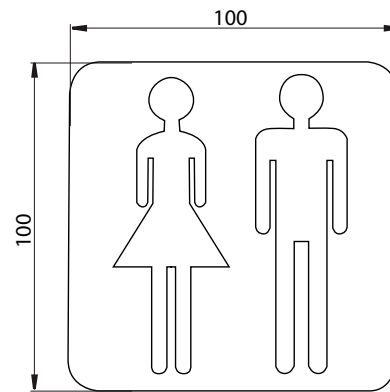

PRODUKTINFORMATION

Türschild „Damen und Herren“ chrom

Art.-Nr.3576 000 00