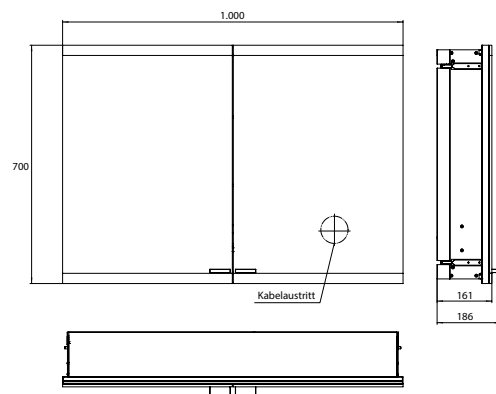

PRODUKTINFORMATION

Lichtspiegelschrank evo, 1.000 mm, 2 Türen, Unterputzmodell, IP 20 aluminium, mit light system, ohne Spiegelheizung

Art.-Nr.9397 080 15

Mit emco light system: Bedienung der Funktionen Ein/Aus, Lichtstärke, Lichtfarbe (2.700 bis 6.500 K) und Szenenauswahl (Cosmetic, Energizing, Relaxing) über App, Controller oder direkt am Touch-Bedienfeld. Vernetzung verschiedener Lichtquellen über Bluetooth. Detailinformationen zum emco light system unter www.emco-bath.com. Ohne emco light system: 2 Lichttaster (Helligkeit und Lichtfarbe - kalt/warm - stufenlos dimmbar), Waagerechte LED-Beleuchtung, verspiegelte Rückwand, 2 stufenlos einstellbare Glasablagen, 2 Steckdosen, Höhe: 700 mm