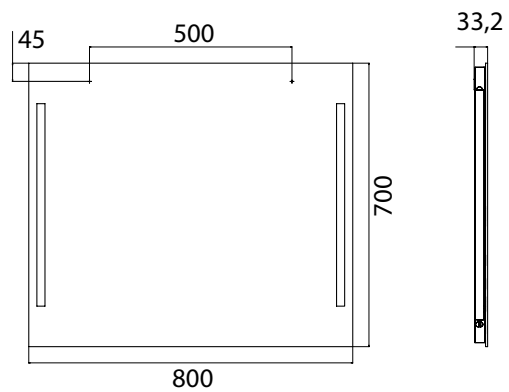

PRODUKTINFORMATION

Lichtspiegel premium, 800 x 700 mm spiegel

Art.-Nr.4496 000 73

ohne Schalter, LED (ca. 4.000 K)