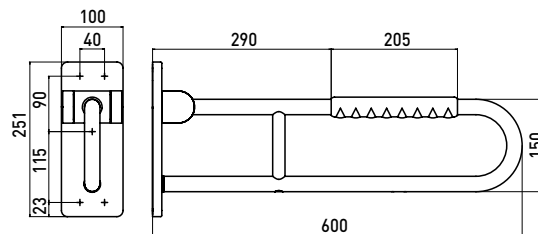

## PRODUKTINFORMATION

Stützklappgriff, 600 mm, nach oben klappbar, gebremste Version chrom

Art.-Nr.3585 212 60

Befestigungsmaterial / Fastening material: 6KT Holzschraube St. vz Ø 8 x 110 DIN 571, Scheibe Ø 8,4 x Ø 16 x 1,6, DIN 125 A2, Fischer Dübel SX 10 x 50