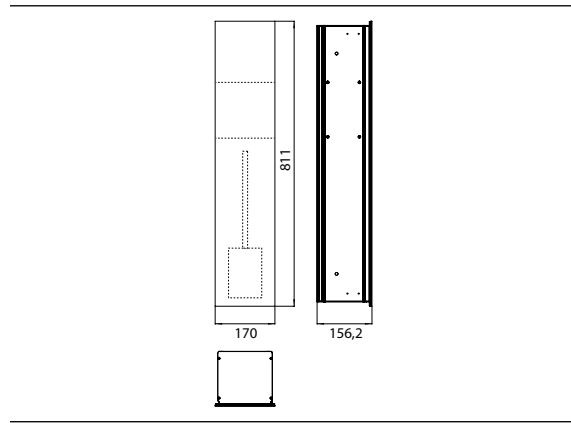

PRODUKTINFORMATION

WC-Modul - Unterputzmodell schwarz

Art.-Nr.9754 275 53

Reserverollen- / Feuchtpapierbox, Papierhalter, Toilettenbürstengarnitur, Türanschlag links