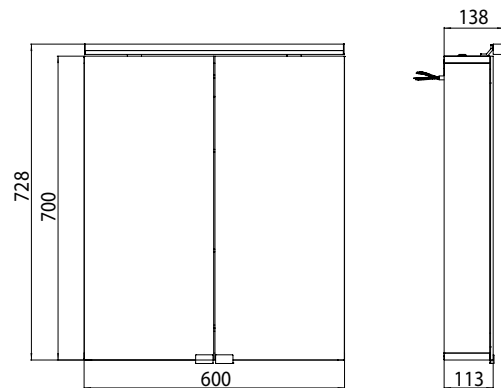

PRODUKTINFORMATION

Lichtspiegelschrank flat (LED), 600 mm, IP 44, 7 W, 4.000 K ohne Waschtischbeleuchtung

Art.-Nr.9797 050 63

Aufputzmodell, 2 einstellbare Ablagen, 2 Türen, 1 Steckdose, 1 Lichtschalter, Höhe: 728 mm, LED-Leuchte (Version mit Waschtischbeleuchtung: 2 Steckdosen, 2 Lichtschalter)