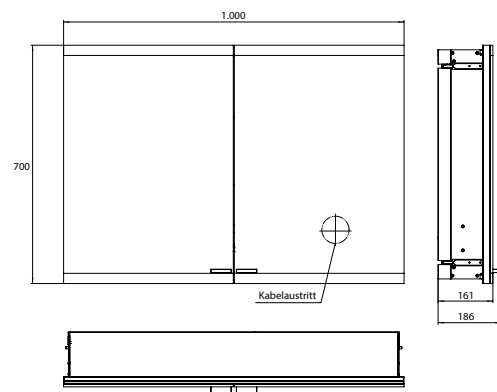

PRODUKTINFORMATION

Lichtspiegelschrank evo, 1.000 mm, 2 Türen, Unterputzmodell, IP 20 aluminium, ohne emco light system, ohne Spiegelheizung

Art.-Nr.9397 081 15

Stufenlose Lichtsteuerung An/Aus, Helligkeit und Lichtfarbe (2.700 bis 6.500 K) über drei integrierte Touchbedienfelder, Waagerechte LED-Beleuchtung, verspiegelte Rückwand, 2 stufenlos einstellbare Glasablagen, 2 Steckdosen, Höhe: 700 mm