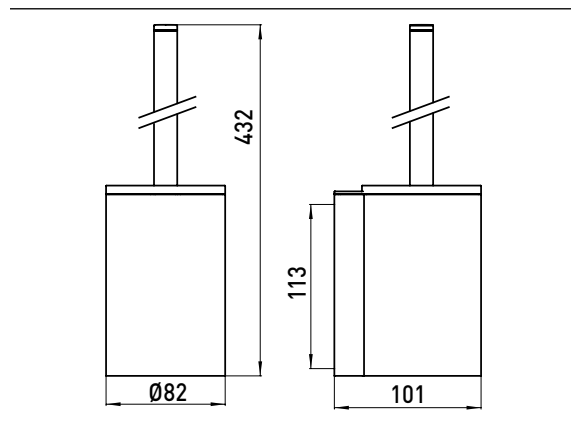

PRODUKTINFORMATION

Toilettenbürstengarnitur chrom

Art.-Nr.3515 001 00

Wandmodell, Behälter chrom