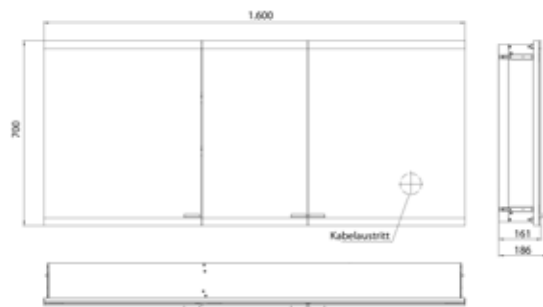

PRODUKTINFORMATION

Lichtspiegelschrank evo, 1.600 mm, 3 Türen, Unterputzmodell, IP 20 aluminium, mit emco light system, mit Spiegelheizung

Art.-Nr.9397 070 18

Mit emco light system: Bedienung der Funktionen Ein/Aus, Lichtstärke, Lichtfarbe (2.700 bis 6.500 K) und Szenenauswahl (Cosmetic, Energizing, Relaxing) über App, Controller oder direkt am Touch-Bedienfeld. Vernetzung verschiedener Lichtquellen über Bluetooth. Detailinformationen zum emco light system unter www.emco-bath.com. Ohne emco light system: stufenlose Lichtsteuerung An/Aus, Helligkeit und Lichtfarbe (2.700 bis 6.500 K) über drei integrierte Touchbedienfelder, Waagerechte LED-Beleuchtung, verspiegelte Rückwand, 4 stufenlos einstellbare Glasablagen, 2 Steckdosen, Höhe: 700 mm