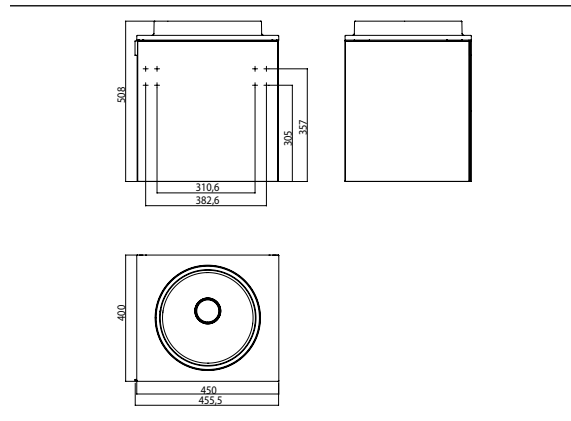

## PRODUKTINFORMATION

Gäste-Waschtisch (Mineralguss), 450 mm schwarz

Art.-Nr.9582 275 15

Türgriff links, ohne Armaturenbohrung