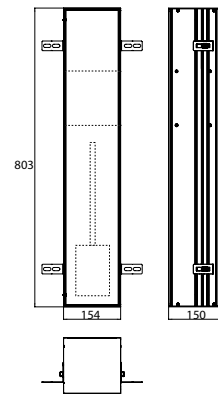

PRODUKTINFORMATION

WC-Modul - Unterputzmodell, Tür befliesbar (Fliese + Kleber, max.: 12 mm) aluminium

Art.-Nr.9756 110 11

mit Fächern für Reserverolle oder Feuchtpapierbox, WC-Papier und integrierter Toilettenbürstengarnitur. Türanschlag rechts.