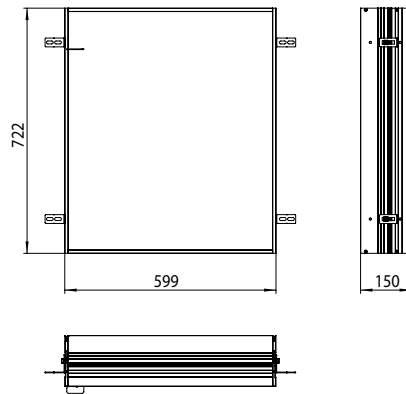

PRODUKTINFORMATION

Einbaurahmen Einbaurahmen

Art.-Nr.9497 000 20

für Lichtspiegelschrank prime 2, 600 mm