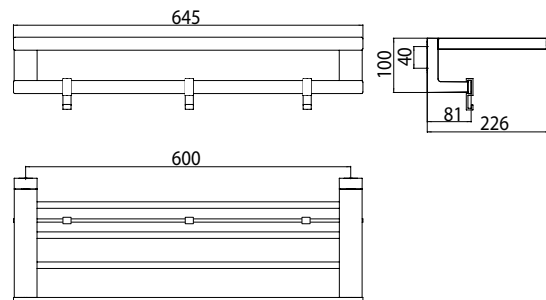

PRODUKTINFORMATION

Handtuchablage mit Badetuchhalter 600 mm chrom

Art.-Nr.0568 001 60

mit 3 abnehmbaren Haken, weiss