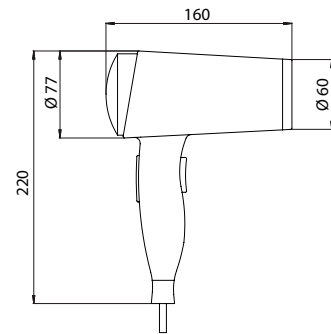

### Haartrockner chrom/schwarz

Art.-Nr.3559 212 01

mit Cool-Funktion, 1600 Watt, Kabel (2,0 m) mit Stecker