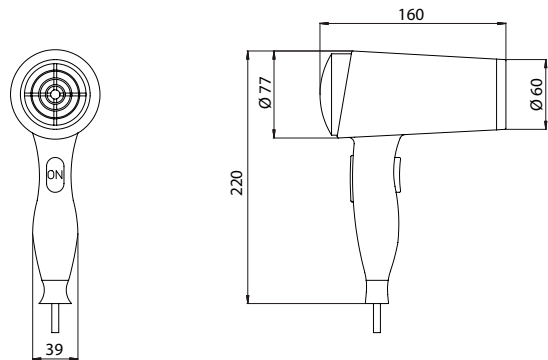

PRODUKTINFORMATION

Haartrockner chrom/schwarz

Art.-Nr.3559 212 01

mit Cool-Funktion, 1600 Watt, Kabel (2,0 m) mit Stecker