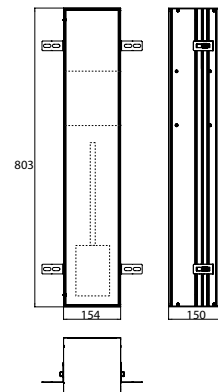

PRODUKTINFORMATION

WC-Modul - Unterputzmodell, Tür befliesbar (Fliese + Kleber, max.: 12 mm) aluminium

Art.-Nr.9756 110 10

mit Fächern für Reserverolle oder Feuchtpapierbox, WC-Papier und integrierter Toilettenbürstengarnitur. Türanschlag links.