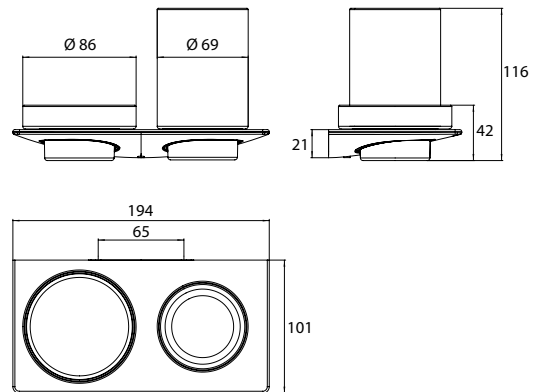

### Glashalter / Seifenhalter chrom

Art.-Nr.1633 001 00

Kristallglas, klar