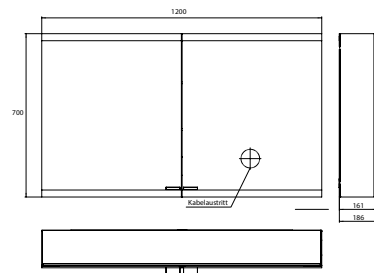

PRODUKTINFORMATION

Lichtspiegelschrank evo, 1.200 mm, 2 Türen, Aufputzmodell, IP 20 aluminium, mit emco light system, mit Spiegelheizung

Art.-Nr.9397 070 06

Mit emco light system: Bedienung der Funktionen Ein/Aus, Lichtstärke, Lichtfarbe (2.700 bis 6.500 K) und Szenenauswahl (Cosmetic, Energizing, Relaxing) über App, Controller oder direkt am Touch-Bedienfeld. Vernetzung verschiedener Lichtquellen über Bluetooth. Detailinformationen zum emco light system unter www.emco-bath.com. Ohne emco light system: stufenlose Lichtsteuerung An/Aus, Helligkeit und Lichtfarbe (2.700 bis 6.500 K) über drei integrierte Touchbedienfelder, Waagerechte LED-Beleuchtung, verspiegelte Rückwand, 2 stufenlos einstellbare Glasablagen, 2 Steckdosen, Höhe: 700 mm